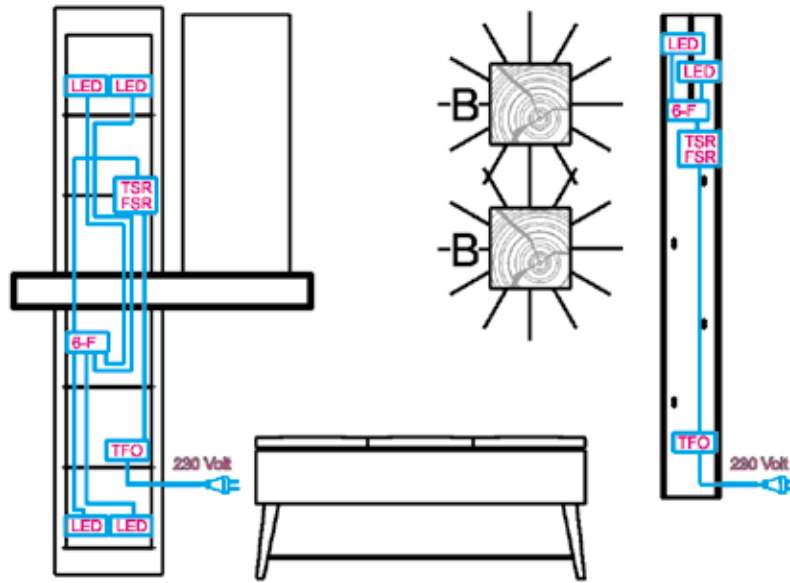

Maße in cm	B 118 H 50 T 41
Typen-Nr.	3125 Stoff
Cena PLN	2621,-

Maße in cm	B 34 H 50 T 35
Typen-Nr.	3041 Stoff
Cena PLN	983,-

Wandspiegel

Wandspiegel

Wandspiegel

Wandspiegel

Die Spiegel können horizontal und vertikal montiert werden.

Maße in cm	B 95 H 37 T 2
Typen-Nr.	2102
Cena PLN	328,-

Maße in cm	B 102,5 H 38,5 T 2
Typen-Nr.	2101
Cena PLN	344,-

Maße in cm	B 37/38,5 H 95/102,5 T 2
Typen-Nr.	5042
Cena PLN	328,-

Maße in cm	B 38,5 H 173 T 2
Typen-Nr.	5041
Cena PLN	344,-

Standard-Verkabelungsschema

Beispiel Garderobe V100

Weitere Verkabelungspläne finden Sie in der Montageanweisung

Sonderfall

A: Stromzuleitung unter Putz; Trafo muss bauseits an 230V angeschlossen werden

B: Stromleitung unter Putz per Wandschalter bauseitig geschaltet; Trafo muss bauseits an 230V angeschlossen werden. Touch- oder Funkschalter können entfallen