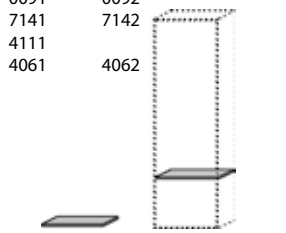

Maße in cm	B 60 H 196 T 39
Typen-Nr.	0061 li. 0062 re.
Cena PLN	3507,- 3507,-

Stauraumschrank li./re.
1 Spiegeltür
1 ausziehbare Kleiderstange
1 Holzboden
1 Holzeinlegeboden

Maße in cm	B 60 H 196 T 39
Typen-Nr.	0069 li. 0070 re.
Cena PLN	3410,- 3410,-

Stauraumschrank li./re.
1 Holztür halbseitig mit Spiegel
1 ausziehbare Kleiderstange
1 Holzboden
1 Holzeinlegeboden

Maße in cm	B 60 H 196 T 39
Typen-Nr.	0063 li. 0064 re.
Cena PLN	3473,- 3473,-

Stauraumschrank li./re.
1 Holztür mit Applikation Metall anthrazit
1 Spiegeltür
1 ausziehbare Kleiderstange
2 Holzböden/ 5 Holzeinlegeböden

Maße in cm	B 88,5 H 196 T 39
Typen-Nr.	0091 li. 0092 re.
Cena PLN	4817,- 4817,-

Holzeinlegeboden
Für Typen:
0091 0092
7141 7142

Maße in cm	B 27 H 2 T 32
Typen-Nr.	1000
Cena PLN	118,-

Holzeinlegeboden
Für Typen:
0061 0062
0063 0064
0069 0070
0091 0092
7141 7142
4111
4061 4062

Maße in cm	B 57 H 2 T 31,5
Typen-Nr.	1001
Cena PLN	164,-

Metalleinlegeboden
Für Typen:
0061 0062
0063 0064
0069 0070
0091 0092
7141 7142
4111
4061 4062

Maße in cm	B 57 H 1,5 T 31
Typen-Nr.	1011
Cena PLN	160,-